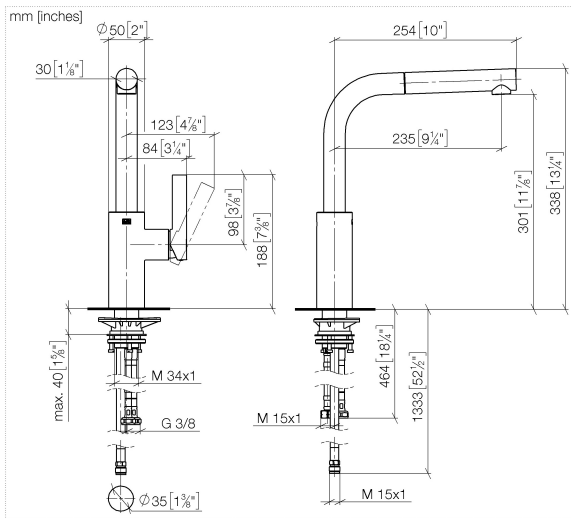

33 840 790

- saillie 235 mm
- bec pivotant 360°
- jet enrichi en air
- hauteur de robinetterie 337 mm
- hauteur jusqu'au mousseur 300 mm
- diamètre de percement 35 mm
- flexible de douchette tressé 1500 mm
- débit d'eau maxi. 8,8 l/min avec une pression d'écoulement de 3 bars
- sans plomb
- Ce produit contribue au respect des exigences des systèmes d'évaluation des bâtiments écologiques, par exemple LEED®, BREEAM®, DGNB

Accessoires recommandés

Commande de vidage individuelle manuelle 10 712 970-00
Commande manuelle - Chrome

Accessoires recommandés

Distributeur sans rosace - Chrome 82 424 970-00

33 840 790

Diagramme de débit

Certificats

GDV_0400282.

LGA_19872.

Belgaqua_22_277_2
7.3.

33 840 790

Liste des pièces de rechange

N°	Article Numéro	Désignation	Fréquence de montage	Délai de livraison
1	04 12 11 106 00-00	douche	1	10
2	90 30 02 062 00-00	flexible	1	2
3	90 28 22 186 00-00	bec déverseur	1	10
4	09 30 30 054 90	vis	1	2
5	90 15 05 045 00 90	cartouche	1	2
6	09 24 04 141-00	écrou	1	10
7	09 20 79 040-00	poignée	1	10
8	90 31 11 030 00 90	tige	1	2
9	90 31 20 109 00 90	bonde de fond	1	2
10	04 23 10 044 02 90	set de fixation	1	2
11	04 30 04 104 00 90	flexible	2	2
12	04 30 04 029 00 90	flexible	1	2
13	04 21 50 005 00 90	accessoires	1	2
14	09 23 01 131 90	anti-retour	1	2
15	90 14 20 019 00 90	joint	1	2