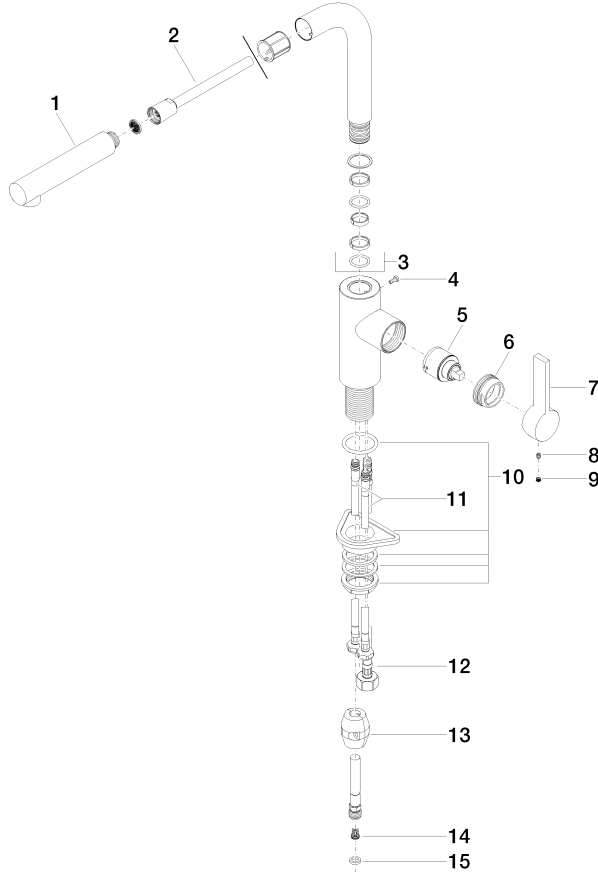

33 840 790

- saillie 235 mm
- bec pivotant 360°
- jet enrichi en air
- hauteur de robinetterie 337 mm
- hauteur jusqu'au mousseur 300 mm
- diamètre de percement 35 mm
- flexible de douchette tressé 1500 mm
- débit d'eau maxi. 8,8 l/min avec une pression d'écoulement de 3 bars
- sans plomb
- Ce produit contribue au respect des exigences des systèmes d'évaluation des bâtiments écologiques, par exemple LEED®, BREEAM®, DGNB

Avec sécurité anti-retour.

	Chrome	33 840 790-00
	Platine brossé	33 840 790-06
	Platine	33 840 790-08
	Dark Chrome	33 840 790-19
	Laiton brossé (Or 23cts)	33 840 790-28
	Champagne brossé (Or 22cts)	33 840 790-46
	Champagne (Or 22cts)	33 840 790-47
	Chrome brossé	33 840 790-93
	Dark Platinum brossé	33 840 790-99

Accessoires recommandés

Commande de vidage individuelle manuelle 10 712 970-00
Commande manuelle - Chrome

Accessoires recommandés

Distributeur sans rosace - Chrome 82 424 970-00

33 840 790

Diagramme de débit

Certificats

GDV_0400282.

LGA_19872.

Belgaqua_22_277_2
7.3.

33 840 790

Liste des pièces de rechange

N°	Article Numéro	Désignation	Fréquence de montage	Délai de livraison
1	04 12 11 106 00-00	douche	1	10
2	90 30 02 062 00-00	flexible	1	2
3	90 28 22 186 00-00	bec déverseur	1	10
4	09 30 30 054 90	vis	1	2
5	90 15 05 045 00 90	cartouche	1	2
6	09 24 04 141-00	écrou	1	10
7	09 20 79 040-00	poignée	1	10
8	90 31 11 030 00 90	tige	1	2
9	90 31 20 109 00 90	bonde de fond	1	2
10	04 23 10 044 02 90	set de fixation	1	2
11	04 30 04 104 00 90	flexible	2	2
12	04 30 04 029 00 90	flexible	1	2
13	04 21 50 005 00 90	accessoires	1	2
14	09 23 01 131 90	anti-retour	1	2
15	90 14 20 019 00 90	joint	1	2